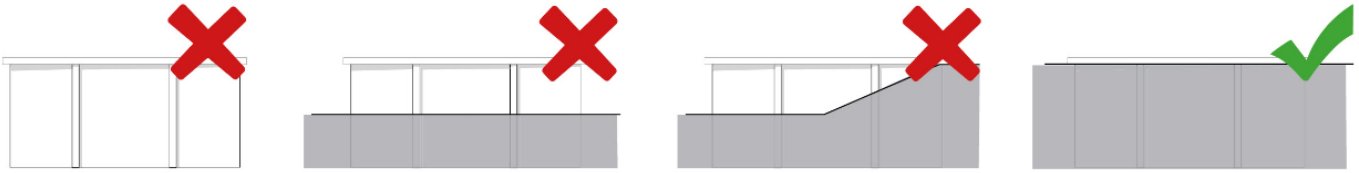

2/3 **personas** people

24 **horas** hours

Solera de hormigón: Obligatorio
Concrete platform: Mandatory

PACKAGING 1/PACKAGING 2 OUTER BOX 1/ OUTER BOX 2

Tipo Type	Caja cartón/ Carton box
Cajas / Boxes	1-Caja piscina/pool box 2- Caja kit + caja escalera / kit box + ladder box
Medidas 1/2 Size 1/2	90 x 80 x 154 cm / 120 X 80 X 154 cm
Volumen Volume	1,108 m³ / 1,478 m³

PALET 1/PALET 2 PALLET 1/PALLET 2

Unidades Units	2
Medidas Size	90 x 80 x 169 cm / 120 x 80 x 213cm
Volumen Volume	1,21 m³ / 2,04 m³
Peso Weight	139 kg / 224 kg